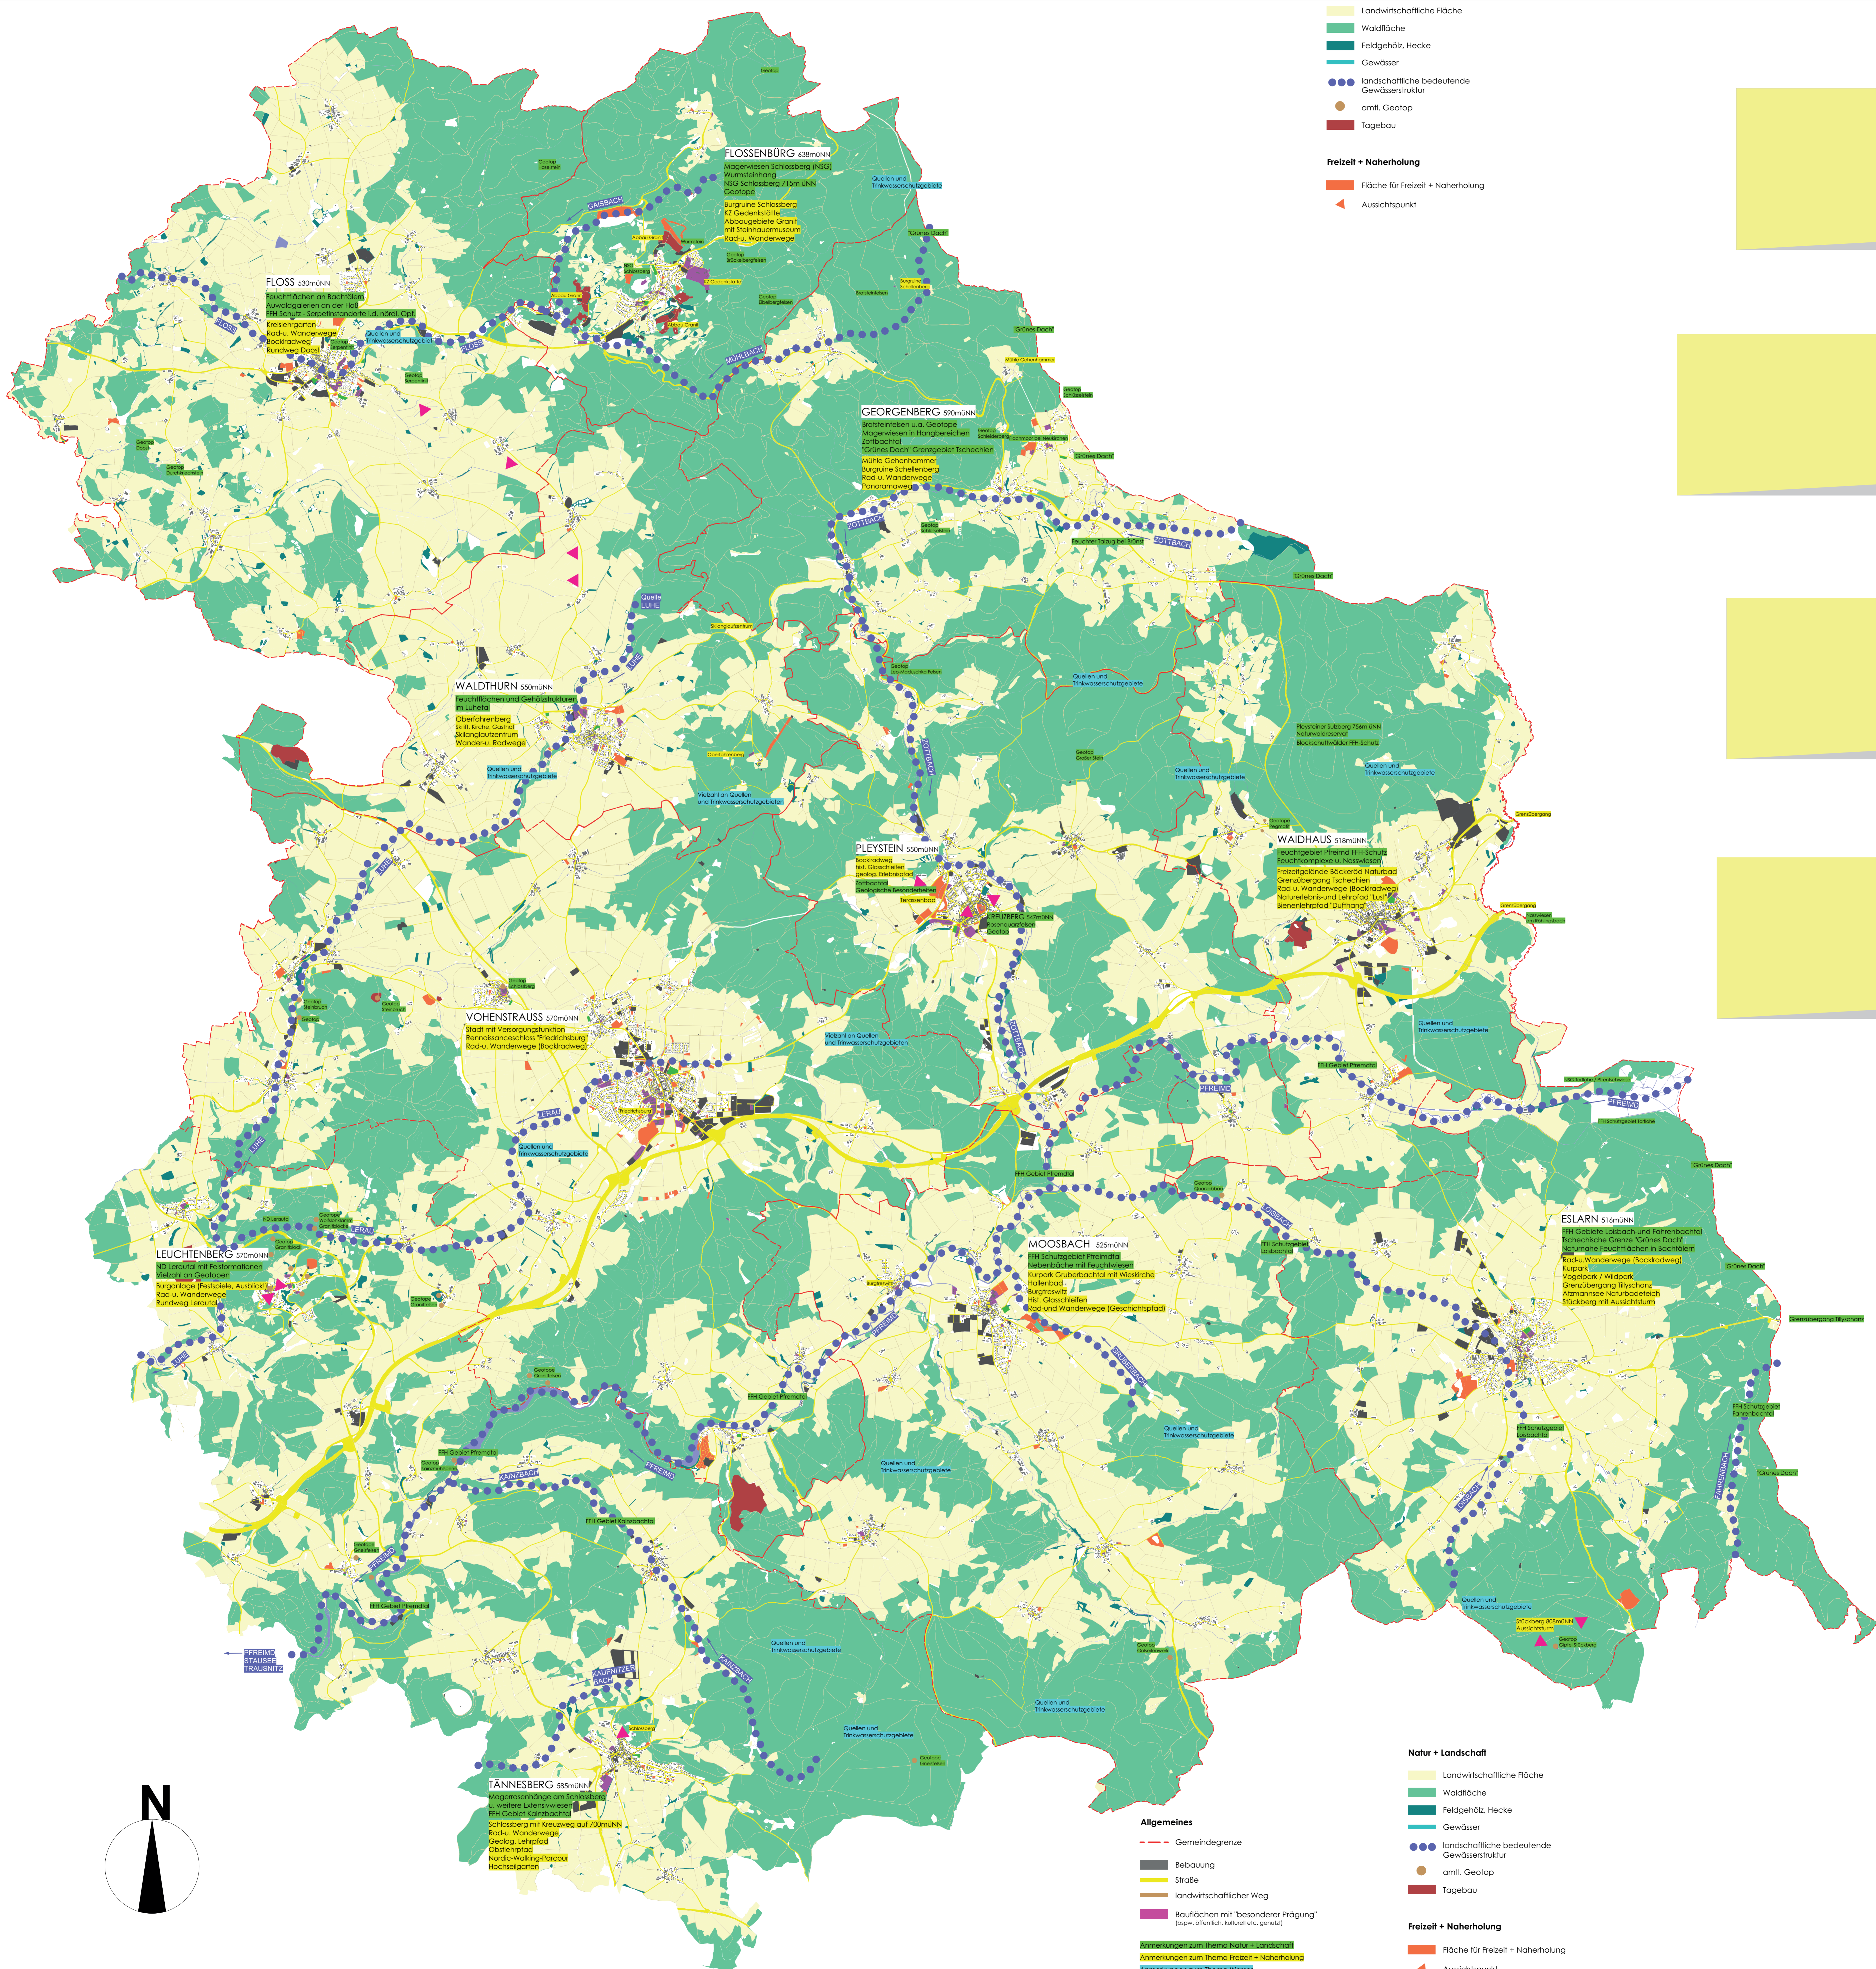

# HF LANDSCHAFT | NAHERHOLUNG | TOURISMUS

## 11 FREUNDE FÜR 1 REGION

- Eslarn
- Floß
- Flossenbürg
- Georgenberg
- Leuchtenberg
- Moosbach
- Pleystein
- Tannesberg
- Vohenstrauß
- Waidhaus
- Waldthurn